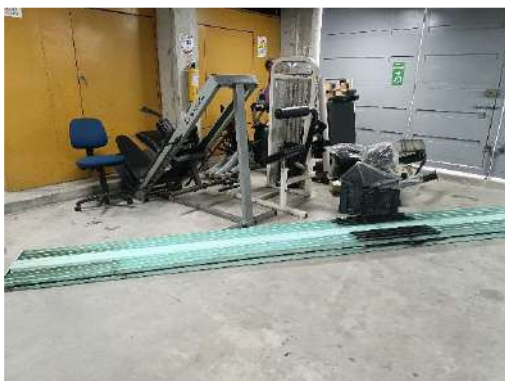

MÁS INFORMACIÓN EN LAS LÍNEAS TELEFÓNICAS 300 02 32 / 300 02 33 - COMERCIALIZADORA NAVE LTDA.